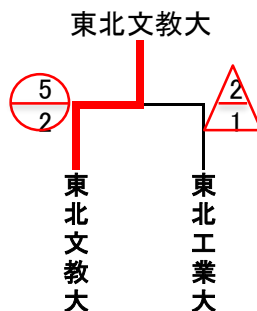

Dブロック

⑩ 宮城学院女子大学
⑪ 東北福祉大学
⑫ 仙台大学

※各ブロック2位までが決勝トーナメント進出

— 全日予選会決勝トーナメント —

— 少人数制リーグ・決勝 —

Aブロック

1 東北医科薬科大学
2 石巻専修大学
3 東北文教大学

Bブロック

4 秋田大学
5 東北工業大学
6 岩手大学

※各ブロック1位が決勝戦進出

※東北医科薬科大学は抽選会後に棄権