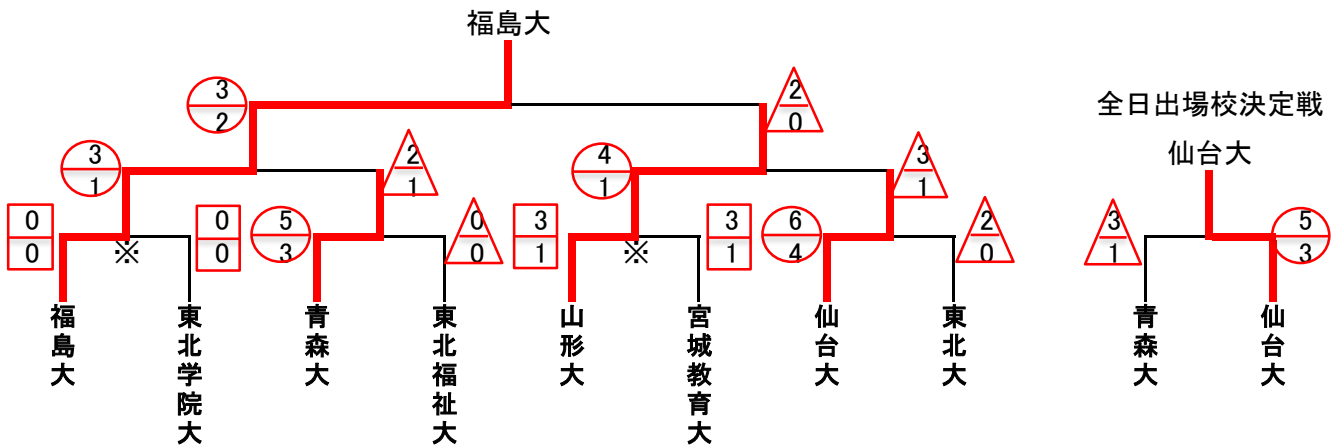

第43回東北女子学生剣道優勝大会

— 全日予選会予選リーグ —

Aブロック

① 富士大学
② 福島大学
③ 宮城教育大学

Bブロック

④ 東北文教大学
⑤ 青森大学
⑥ 東北大学

Cブロック

⑦ 弘前大学
⑧ 東北学院大学
⑨ 山形大学

Dブロック

⑩ 宮城学院女子大学
⑪ 東北福祉大学
⑫ 仙台大学

※各ブロック2位までが決勝トーナメント進出

— 全日予選会決勝トーナメント —

— 少人数制リーグ・決勝 —

Aブロック

1 東北医科薬科大学
2 石巻専修大学
3 東北文教大学

Bブロック

4 秋田大学
5 東北工業大学
6 岩手大学

※各ブロック1位が決勝戦進出

※東北医科薬科大学は抽選会後に棄権